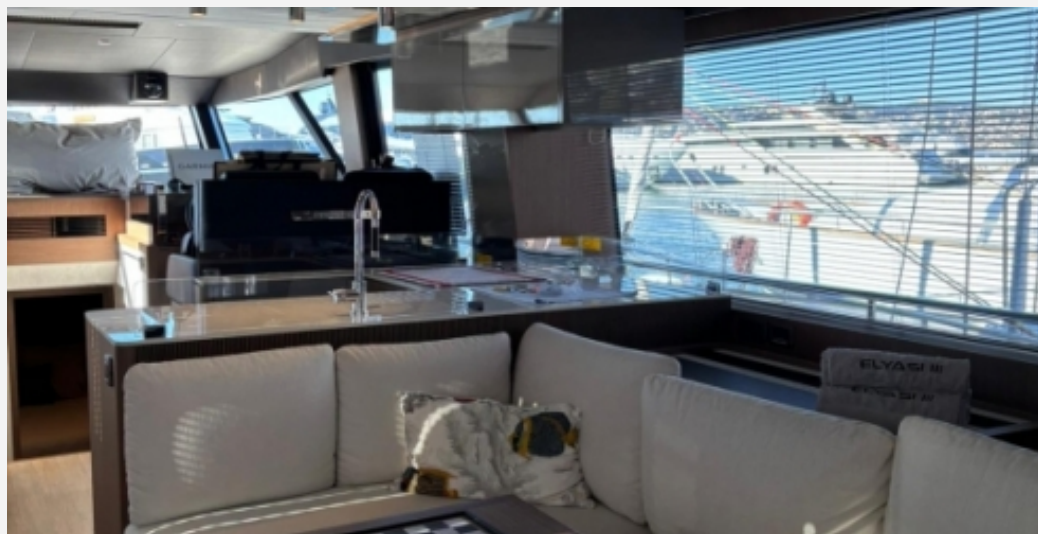

18.91 M / 62'3"