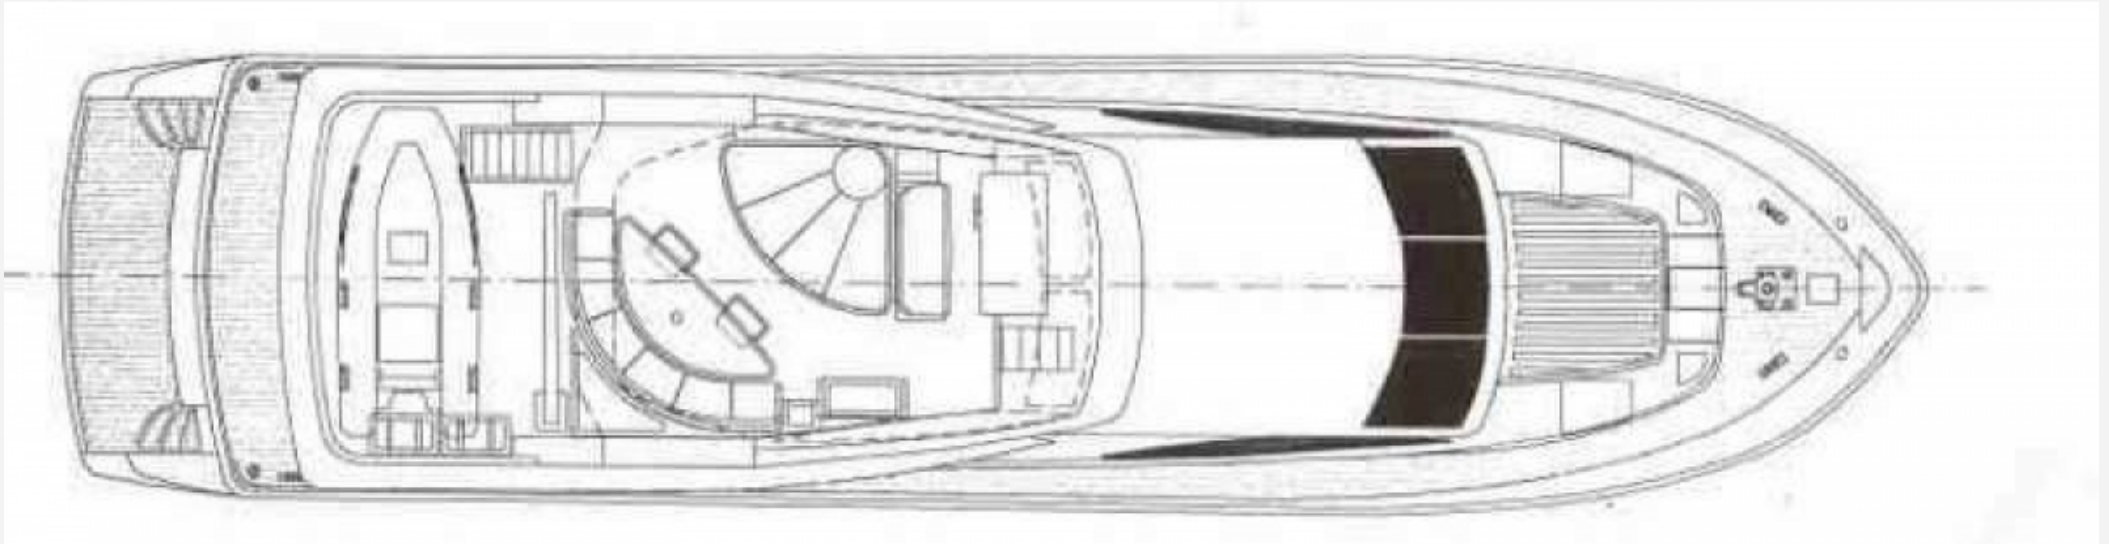

DIMENSIONS

Length	26.10 M / 85'62"
---------------	------------------

PERFORMANCES

Cruising Speed	22.00 noeuds	Max Speed	28.00 noeuds
-----------------------	--------------	------------------	--------------

26.10 M / 85'62"

26.10 M / 85'62"

26.10 M / 85'62"

26.10 M / 85'62"

26.10 M / 85'62"

26.10 M / 85'62"