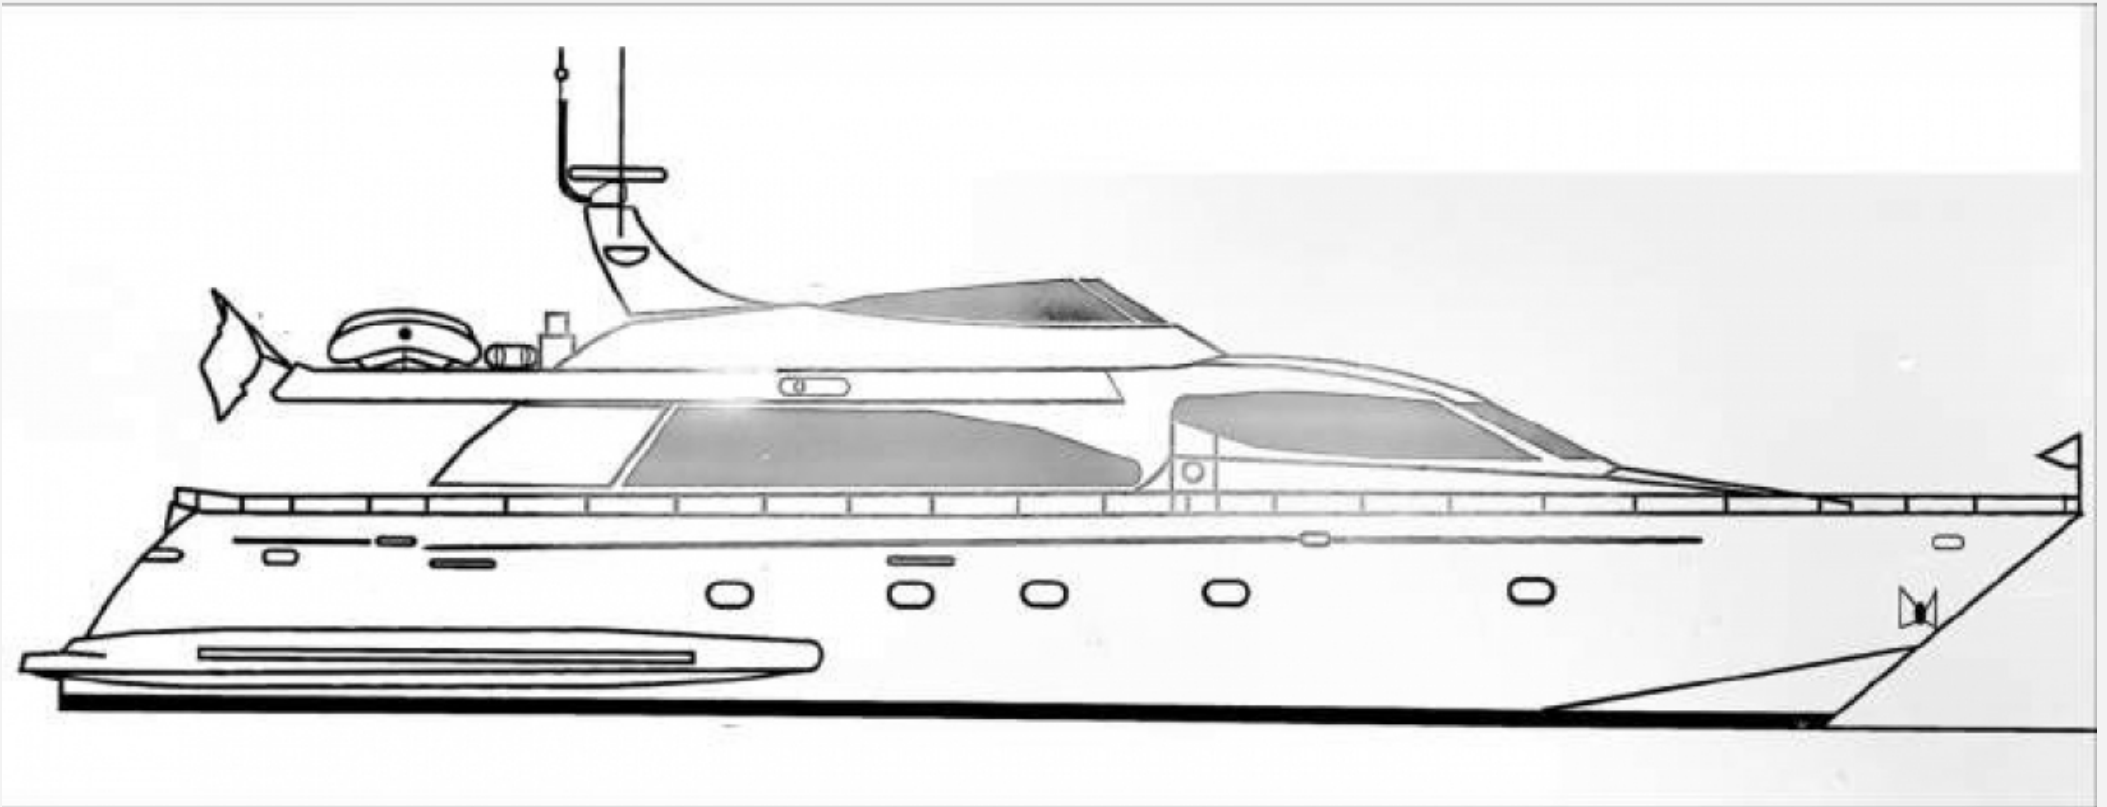

DIMENSIONS

Length	26.10 M / 85'62"
---------------	------------------

PERFORMANCES

Cruising Speed	22.00 noeuds	Max Speed	28.00 noeuds
-----------------------	--------------	------------------	--------------

26.10 M / 85'62"

26.10 M / 85'62"

26.10 M / 85'62"

26.10 M / 85'62"

26.10 M / 85'62"

26.10 M / 85'62"